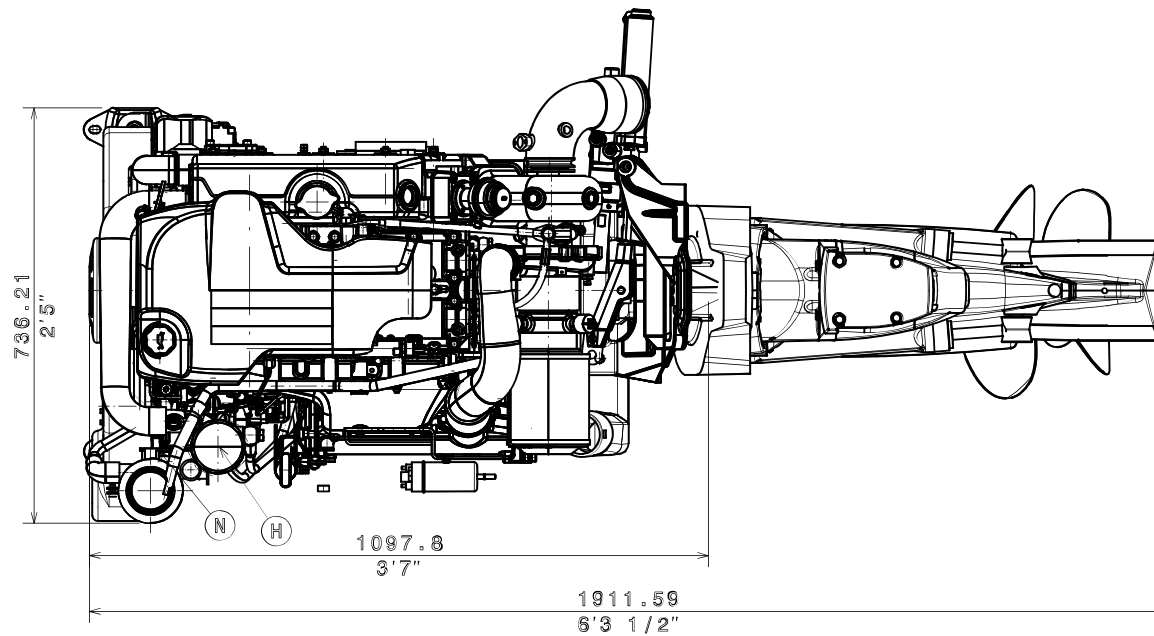


		CMD S.p.A. Via Pacinotti, 2 S. Nicola la Strada 81020 (CE) - Italy info@cmdengine.com	
DRAWING TITLE			
FNM 30HPEP BRAVO 3			
SIZE	PART NUMBER		
A4	-		
SCALE	-	WEIGHT	-
			SHEET 1/2

CMD S.p.A.
 Via Pacinotti, 2
 S. Nicola la Strada
 81020 (CE) - Italy
 info@cmdengine.com

DRAWING TITLE
FNM 30HPEP BRAVO 3

SIZE	PART NUMBER		
A4	-		
SCALE	-	WEIGHT	-
			SHEET 2/2