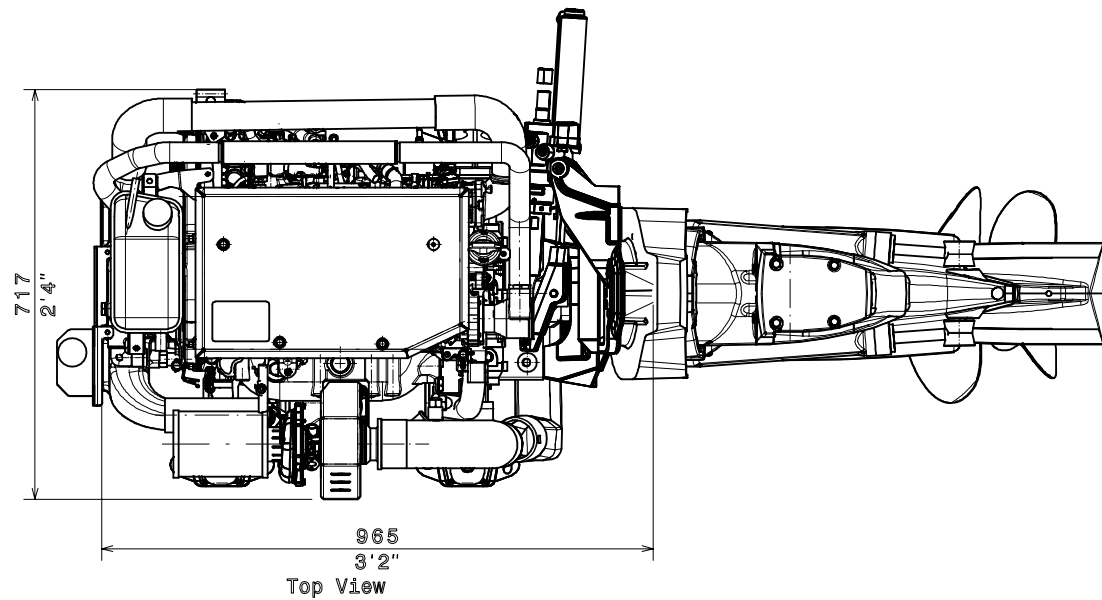

CMD S.p.A.
Via Pacinotti, 2
S. Nicola la Strada
81020 (CE) - Italy
info@cmdengine.com

DRAWING TITLE
FNM 20HPEP BRAVO 3

SIZE	PART NUMBER		
A4	-		
SCALE	-	WEIGHT	-
			SHEET 1/2

CMD S.p.A.
Via Pacinotti, 2
S. Nicola la Strada
81020 (CE) - Italy
info@cmdengine.com

DRAWING TITLE
FNM 20HPEP BRAVO 3

SIZE	PART NUMBER
A4	-

SCALE	WEIGHT	SHEET
-	-	2/2